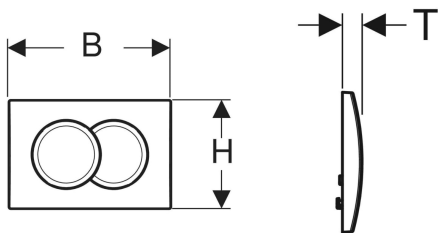

Ovládacie tlačidlo Geberit Delta01, pre dvojité splachovanie

Príklad

Účely použitia

- Pre spúšťanie splachovania pri podomietkových splachovacích nádržkách Delta

Vlastnosti

- Ovládanie spredu

Technické údaje

Ovládacia sila | < 20 N

Rozsah dodávky

- Upevňovací rám
- 2 tyčinky splachovania
- Pripevňovací materiál

Č. výr.	Farba / povrch	Materiál	B	H	T
115.107.11.1	Alpská biela	Plast	24.6 cm	16.4 cm	2.3 cm
115.107.21.1	Lesklé pochrómovanie	Plast	24.6 cm	16.4 cm	2.3 cm
115.107.46.1	S matným pochrómovaním	Plast	24.6 cm	16.4 cm	2.3 cm

Príslušenstvo

- Predlžovacia súprava Geberit pre podomietkové splachovacie nádržky Delta a Twinline